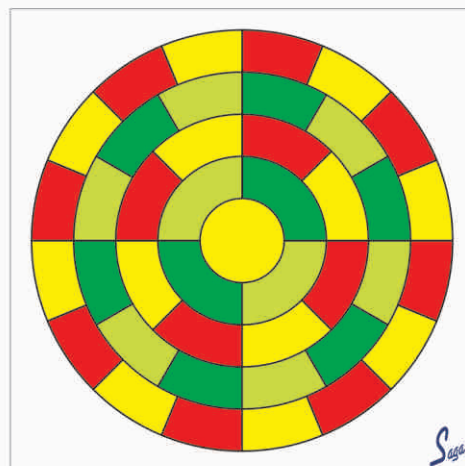

Le plateau de Saga peut-être commandé sous deux formes :

1/ **ADHÉSIF** à coller soi-même sur un support impression numérique avec film de protection dim 500x500 mm

2/ **PLATEAU** rigide prêt à l'emploi impression numérique avec film de protection contrecoller sur pvc ep. 3mm dim 500x500 mm